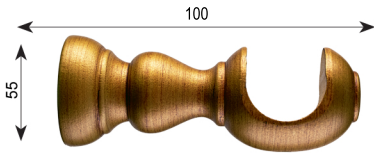

• ACCESSORI •

Mensola singola aperta

Art. WD35MSA12

Terminale Asa

Art. WD35F3

Asta

Art. WD3530C

Anello

Art. WD35AN

Art. WD35F3 OLD

FINITURE

1 AVORIO ANTICO

2 ARGENTO ANTICO

3 BIANCO ANTICO

4 ORO ANTICO

5 BRONZO ANTICO